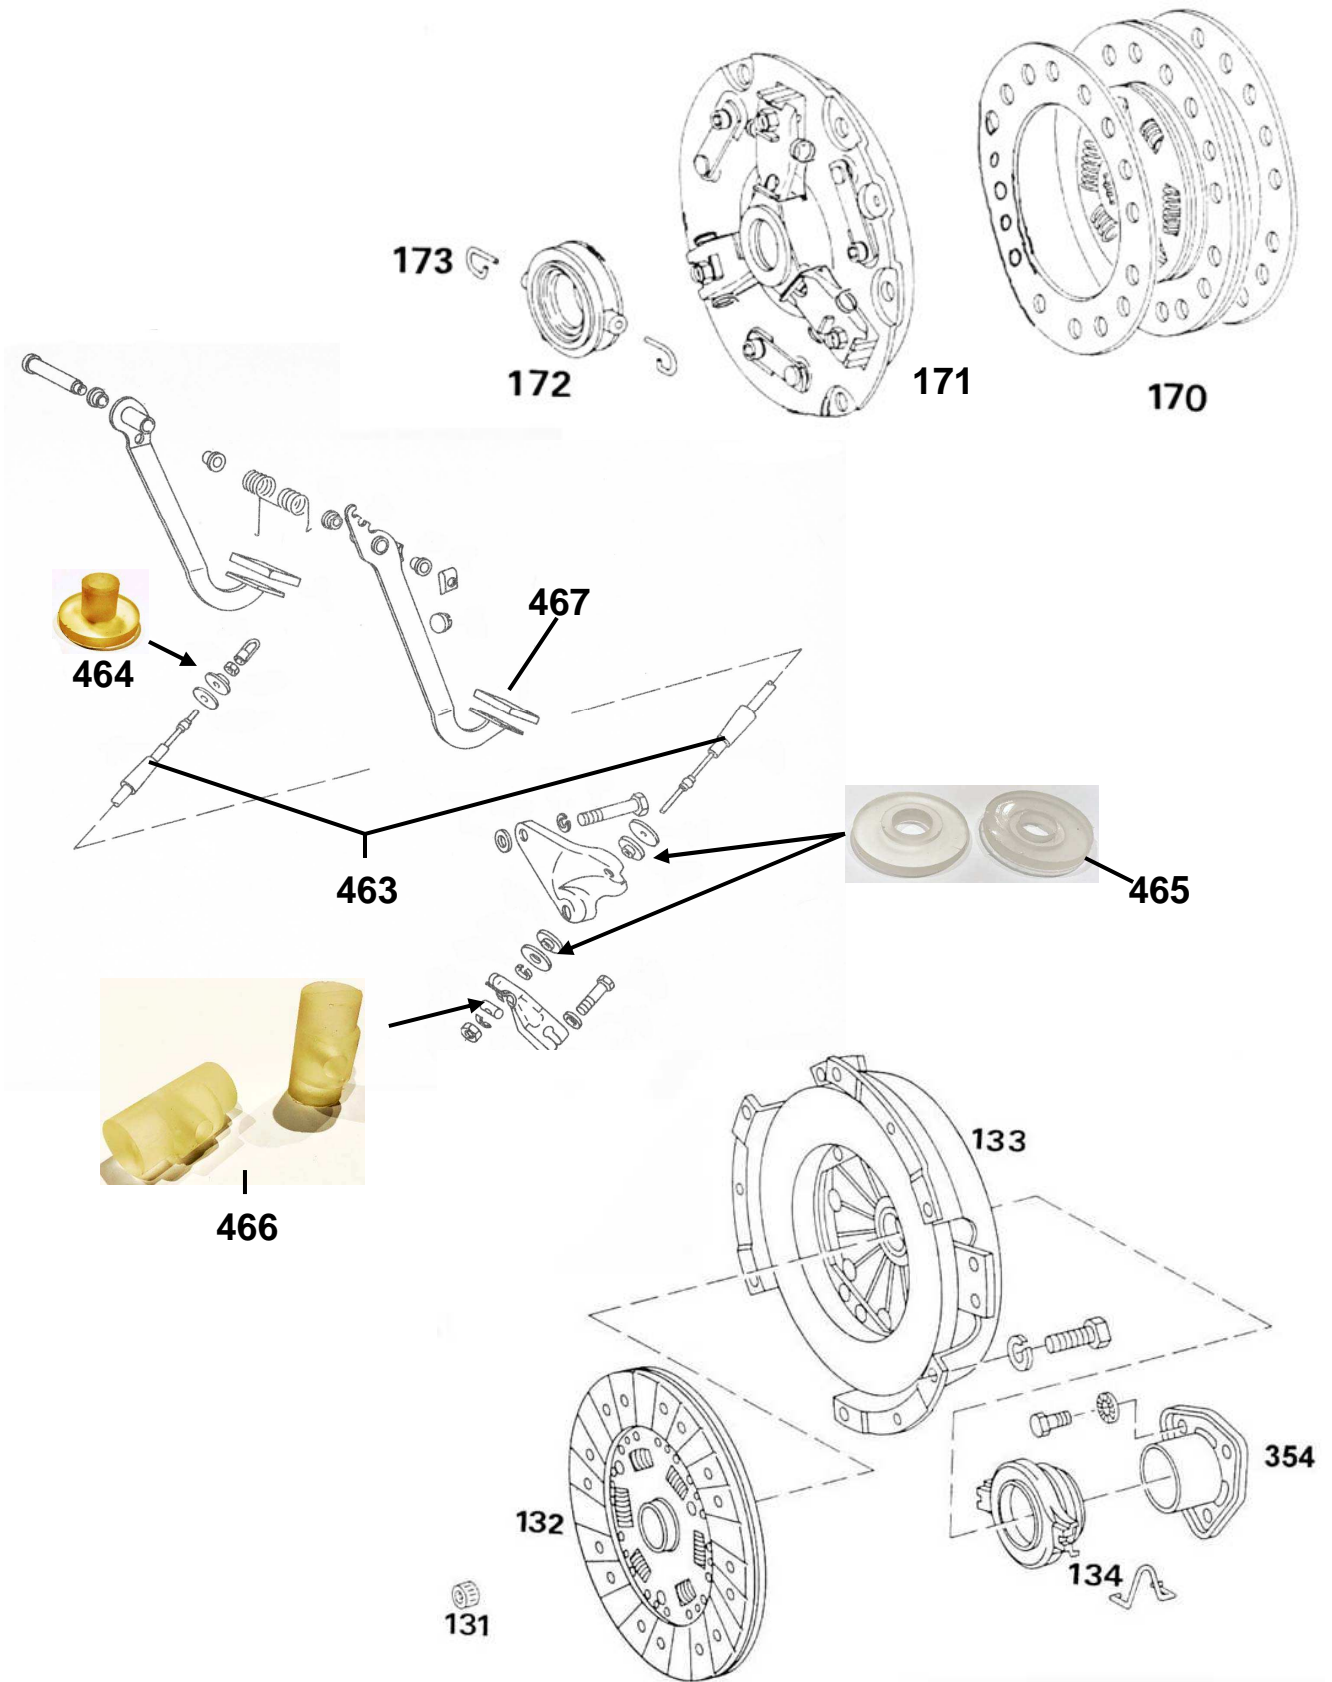

AK-AUTOTEILE

Alle Preise inkl. 19% MwSt.

Inhaber: Andreas Kuhnert
Schubertstraße 32
D-63150 Heusenstamm

www.ak-autoteile.de

Telefon: 06104 / 9236-70
Telefax: 06104 / 9236-71
E-Mail: info@ak-autoteile.de

AK-AUTOTEILE

GRUPPE KU (KUPPLUNG)

<u>Abbildung</u>	<u>Artikelnummer</u>	<u>Passend für Audi 60-90:</u>	<u>Preis (€)</u>
170	1861281107	Kupplungsscheibe	*121,40
171	1882196005	Kupplungsdruckplatte <u>bis Mot.# 10149326, 20134301, 21048713</u>	*292,75
(171)	1882296001	Kupplungsdruckplatte <u>ab Mot.# 10149327, 20134302, 21048714</u>	*250,00
172	3159140037	Ausrücklager <u>bis Mot.# 10149326, 20134301, 21048713</u>	48,80
173	1825072000	Formfeder für Ausrücklager <u>3159140037 (bis Mot.#...) (2x)</u>	à 0,35
134	3151193041	Ausrücklager <u>ab Mot.# 10149327, 20134302, 21048714</u>	49,00
354	N13141181A	Führungshülse <u>ab Mot.# 10149327, 20134302, 21048714</u>	32,90
131	410 0008 10	Nadellager	21,50
---	232.319	Wellendichtring für Kurbelwelle hinten	70,50
463	400100	Kupplungszug	20,00
464	N03721393	Durchführung Kupplungszug Spritzwand	16,00
465	N429093305	Buchse vom Kupplungszug-Widerlager (2x)	à 8,00
466	N429097700	Rolle vom Kupplungszug	15,00
467	N311715201	Pedalgummi für Kupplung / Bremse (2x)	à 20,00
<u>Passend für Audi 100 1,8 + 1,9 ltr.:</u>			
132	NK114725	Kupplungsscheibe	*139,00
133	3082014001	Kupplungsdruckplatte <u>bis Bj.5.71</u>	*120,00
(133)	NK104720	Kupplungsdruckplatte <u>ab Bj.6.71</u>	*165,00
172	3159140037	Ausrücklager <u>bis Bj.5.71</u>	48,80
173	1825072000	Formfeder für Ausrücklager <u>bis Bj.5.71 (2x)</u>	à 0,35
134	3151193041	Ausrücklager <u>ab Bj.6.71</u>	49,00
354	N13141181A	Führungshülse <u>ab Bj.6.71</u>	32,90
131	410 0008 10	Nadellager	21,50
---	232.319	Wellendichtring für Kurbelwelle hinten	70,50
(463)	N03721335	Kupplungszug <u>bis Bj.5.71</u>	29,90
(463)	N03721335A	Kupplungszug <u>ab Bj.6.71 bis Bj.74</u>	29,90
(463)	N03721335B	Kupplungszug <u>für Modell 1975</u>	29,90
(463)	490 0880 10	Kupplungszug <u>für Modell 1976</u>	a. A.
464	N03721393	Durchführung Kupplungszug Spritzwand	16,00
465	N429093305	Buchse vom Kupplungszug-Widerlager (2x)	à 8,00
(467)	N03721173	Pedalgummi für Kupplung / Bremse (2x)	à 23,50

* Austauschteil (+ € 50,00 Pfand)

Alle Preise inkl. 19% MwSt.