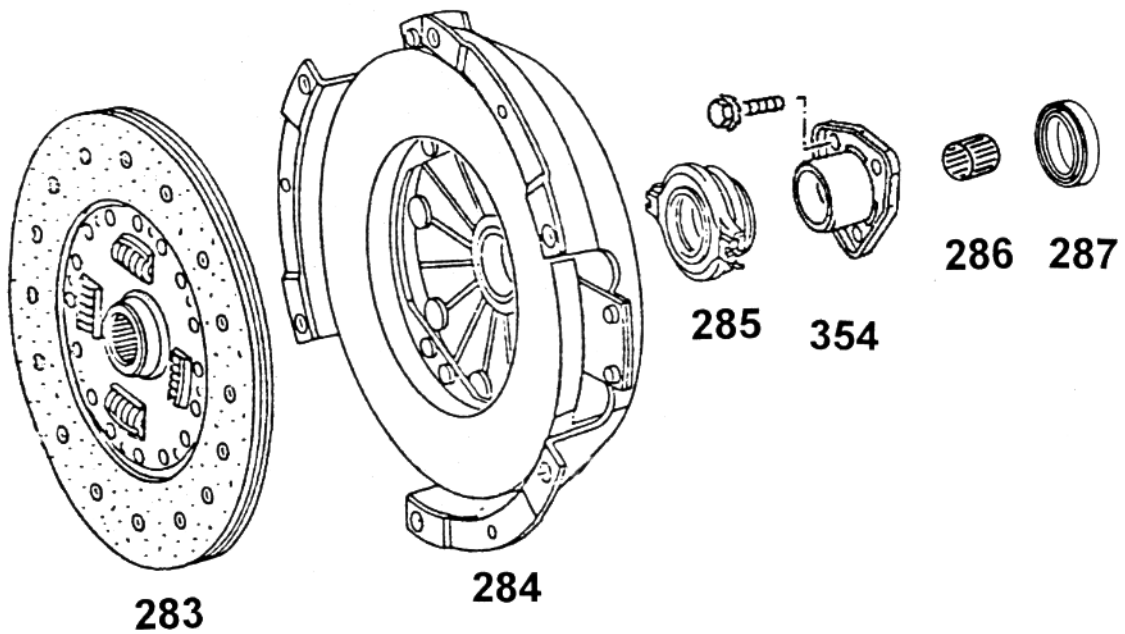

AK-AUTOTEILE

GRUPPE KU (KUPPLUNG)

<u>Abbildung</u>	<u>Artikelnummer</u>	<u>Passend für Audi 60-90:</u>	<u>Preis (€)</u>
170	1861281107	Kupplungsscheibe	*121,40
171	1882196005	Kupplungsdruckplatte <u>bis Mot.# 10149326, 20134301, 21048713</u>	*292,75
(171)	1882296001	Kupplungsdruckplatte <u>ab Mot.# 10149327, 20134302, 21048714</u>	*250,00
172	3159140037	Ausrücklager <u>bis Mot.# 10149326, 20134301, 21048713</u>	48,80
173	1825072000	Formfeder für Ausrücklager <u>3159140037 (bis Mot.#...) (2x)</u>	à 0,35
134	3151193041	Ausrücklager <u>ab Mot.# 10149327, 20134302, 21048714</u>	49,00
354	N13141181A	Führungshülse <u>ab Mot.# 10149327, 20134302, 21048714</u>	32,90
131	410 0008 10	Nadellager	21,50
---	232.319	Wellendichtring für Kurbelwelle hinten	70,50
463	400100	Kupplungszug	20,00
464	N03721393	Durchführung Kupplungszug Spritzwand	16,00
465	N429093305	Buchse vom Kupplungszug-Widerlager (2x)	à 8,00
466	N429097700	Rolle vom Kupplungszug	15,00
467	N311715201	Pedalgummi für Kupplung / Bremse (2x)	à 20,00
<u>Passend für Audi 100 1,8 + 1,9 ltr.:</u>			
132	NK114725	Kupplungsscheibe	*139,00
133	3082014001	Kupplungsdruckplatte <u>bis Bj.5.71</u>	*120,00
(133)	NK104720	Kupplungsdruckplatte <u>ab Bj.6.71</u>	*165,00
172	3159140037	Ausrücklager <u>bis Bj.5.71</u>	48,80
173	1825072000	Formfeder für Ausrücklager <u>bis Bj.5.71 (2x)</u>	à 0,35
134	3151193041	Ausrücklager <u>ab Bj.6.71</u>	49,00
354	N13141181A	Führungshülse <u>ab Bj.6.71</u>	32,90
131	410 0008 10	Nadellager	21,50
---	232.319	Wellendichtring für Kurbelwelle hinten	70,50
(463)	N03721335	Kupplungszug <u>bis Bj.5.71</u>	29,90
(463)	N03721335A	Kupplungszug <u>ab Bj.6.71 bis Bj.74</u>	29,90
(463)	N03721335B	Kupplungszug <u>für Modell 1975</u>	29,90
(463)	490 0880 10	Kupplungszug <u>für Modell 1976</u>	a. A.
464	N03721393	Durchführung Kupplungszug Spritzwand	16,00
465	N429093305	Buchse vom Kupplungszug-Widerlager (2x)	à 8,00
(467)	N03721173	Pedalgummi für Kupplung / Bremse (2x)	à 23,50

* Austauschteil (+ € 50,00 Pfand)

Alle Preise inkl. 19% MwSt.

AK-AUTOTEILE