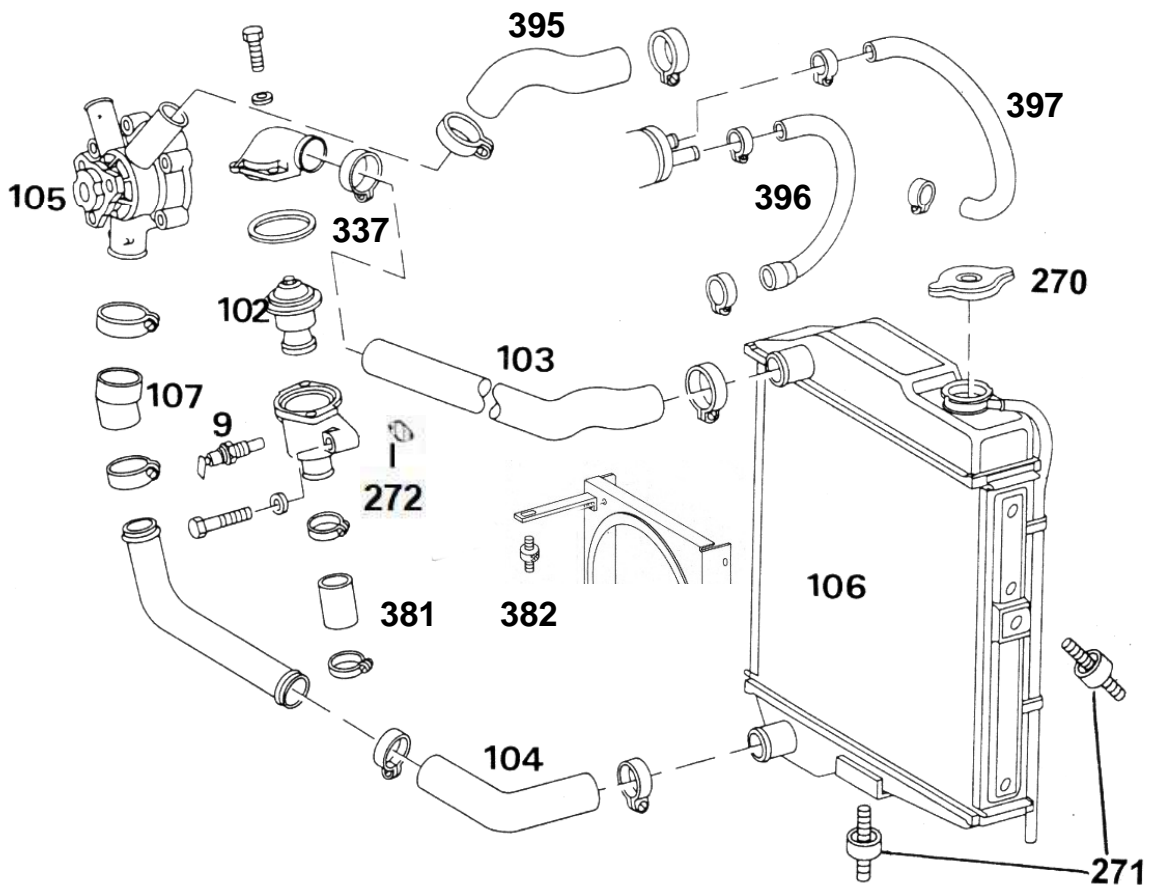

496

Alle Preise inkl. 19% MwSt.

AK-AUTOTEILE

<u>Abbildung</u>	<u>Artikelnummer</u>	<u>Passend für Audi 100 1,6 ltr.:</u>	<u>Preis (€)</u>
100	980140	Wasserpumpenkopf mit Dichtung	49,20
101	980150	Wasserpumpe mit Gehäuse und Dichtung	79,90
---	6218MC	Keilriemen für Wasserpumpe/Lichtmaschine	11,50
158	1.129.80.302	Thermostat für Sommer mit Dichtung	33,90
(158)	1.129.87.302	Thermostat für Winter mit Dichtung	33,90
9	323.801/005/005	Thermofühler für Kühlwasseranzeige	17,00
---	8.123.23.325	Thermoschalter für elek. Lüfter mit Dichtung	22,00
(106)	07	Kühler komplett neu, für elektrischen Lüfter	a. A.
270	666412	Kühlerdeckel	12,00
271	666396	Gummilager für Kühlerbefestigung (2x)	à 7,10
---	0130007008	Kühler-Lüftermotor (elektrisch)	a. A.
(103)	3270	Kühlerschlauch oben	a. A.
(104)	3242	Kühlerschlauch unten	6,85
<u>Passend für Audi 100 1,8 + 1,9 ltr.:</u>			
105	980008	Wasserpumpe mit 3 Anschlüssen mit Dichtung	*365,00
(105)	980141	Wasserpumpe mit 2 Anschlüssen <u>(z.B. für USA-Fahrzeuge)</u> mit Dichtung	a. A.
---	6215MC	Keilriemen für Wapu/Lima + Servo (1-2x)	à 12,00
---	6221MC	Keilriemen für Lüfter	13,20
102	1.105.83.302	Thermostat für Sommer mit Dichtung	27,00
(102)	1.105.92.302	Thermostat für Winter mit Dichtung	20,50
337	N59121119	Dichtring einzeln, für Thermostat	2,10
272	N59103095	Dichtung Thermostatgehäuse / Flansch Zylinderkopf (2x)	à 3,00
9	323.801/005/005	Thermofühler für Kühlwassertemperatur	17,00
106	05	Kühler	a. A.
270	666412	Kühlerdeckel	12,00
271	666396	Gummilager f. Kühlerbefestigung, groß (2x)	à 7,10
382	N03121275A	Gummilager f. Kühlerbefestigung, klein (1x)	7,45
103	VF283	Kühlerschlauch oben	25,30
395	N59121051	Kühlerschlauch Wapu/Ansaugkrümmer	17,55
396	N59121057E	Kühlerschlauch Vergaser/Ansaugkrümmer	a. A.
397	N59121059	Kühlerschlauch Vergaser/Flansch	12,00
381	N59121053	Kühlerschlauchstutzen Wapu/Thermostat	3,50
107	N59121063	Kühlerschlauchstutzen Wasserpumpe/Rohr	24,90
104	2004	Kühlerschlauch unten	13,50
398	N03819371	Kühlerschlauch Heizungskühler/Flansch	28,50
399	N03819373	Kühlerschlauch Heizung./Ansaugkrümmer	27,00
496	N03971871	Gummidurchführung Heizungsschläuche durch Stirnwand (2x)	à 16,90
(312)	N03819032	Reparatursatz für Heizungsventil bis Bj.73	24,00