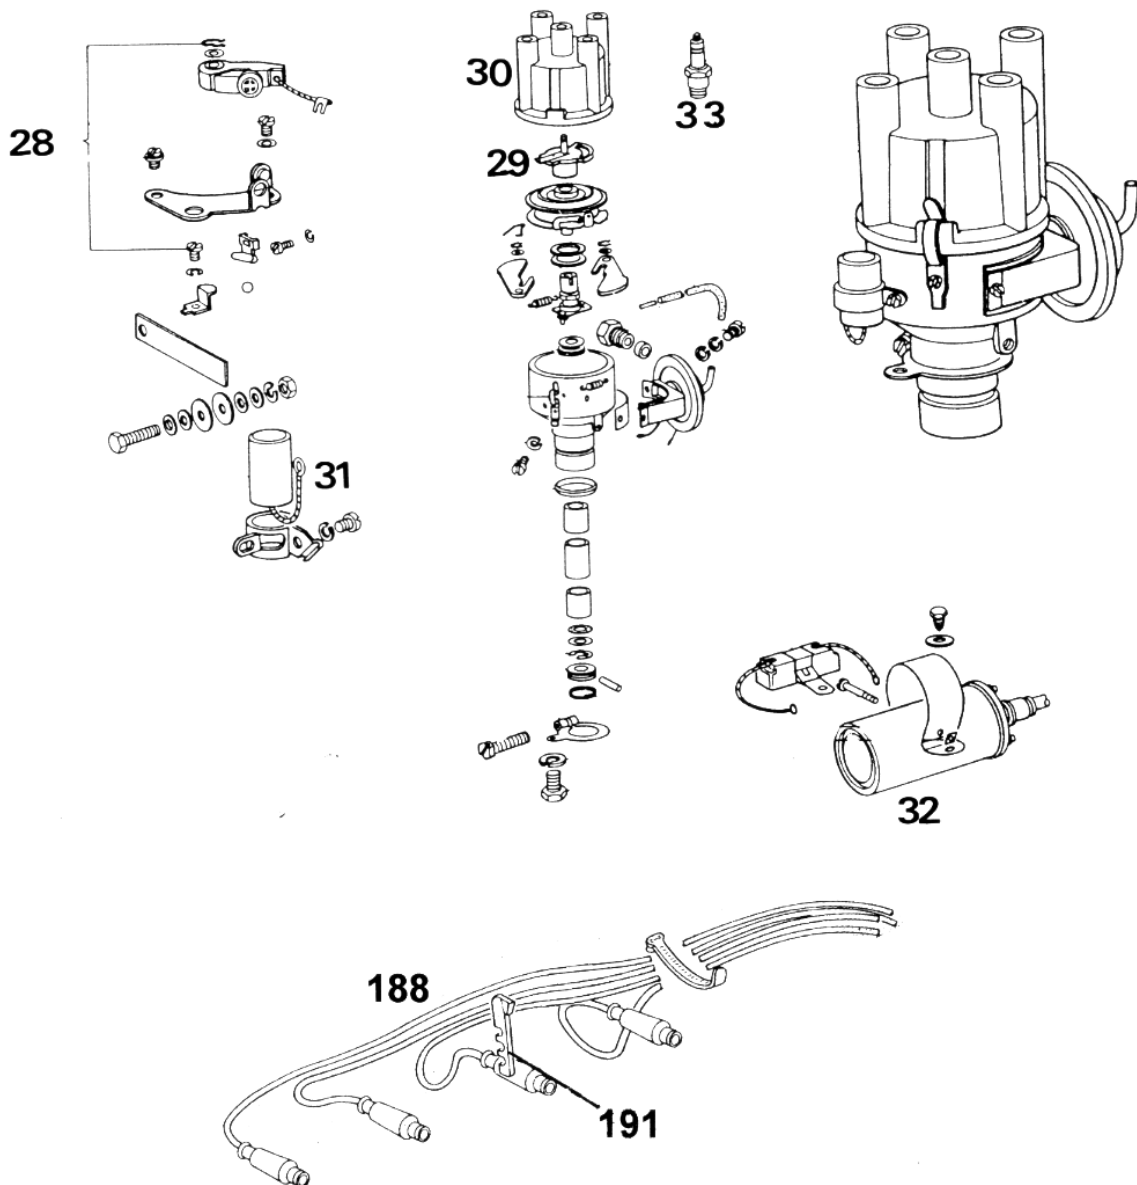

AK-AUTOTEILE

Wischer- + Zubehör:

<u>Abbildung</u>	<u>Artikelnummer</u>	<u>Passend für Audi 60-90:</u>	<u>Preis (€)</u>
24	111202	Wischerblattsatz, silber lackiert	a. A.
(24)	111202VA	Wischerblattsatz, Edelstahl matt	a. A.
---	115704	Ersatzgummi für Wischer (Paar)	19,00
26	102638	Einzelscheibenwaschdüse,chrom -Bj.70(2x)	à 15,70
25	103729	Doppelscheibenwaschdüse, schw., ab Bj.71	4,50
(25)	101702	Dopp.scheibenwaschdüse, Edlst., ab Bj.71	15,30
---	WK21	Filter für Scheibenwaschschlauch (gegen verstopfte Düsen)	3,90
392	N0303961000	Gummipumpe f. Scheibenwascher bis Bj.70	38,30
353	246.075/021/006C	Scheibenwaschwasserpumpe elek. ab Bj.70	69,90
468	N20007401001002	Scheibenwaschwasserschlauch 1mtr.	4,10
27	5WA001871-041	Wischer-Intervallschalter, passend für die Original-Einbaustelle. Regelt den Wischvorgang 2-20 mal pro Minute.	a. A.
<u>Passend für Audi 100 + Coupé:</u>			
24	111202	Wischerblattsatz, silber lackiert	a. A.
(24)	111202VA	Wischerblattsatz, Edelstahl matt	a. A.
---	115704	Ersatzgummi für Wischer (Paar)	19,00
365	N03955441	Abdeckkappe für Wischerarmachse (2x)	à 4,50
495	N03955435A	Dichtkappe für Wischerarmachse (2x)	à 6,00
318	N03955169A	Wischer für Doppelscheinwerfer (4x)	a. A.
26	102638	Einzelscheibenwaschdüse,chrom -Bj.71(2x)	à 15,70
25	103729	Doppelscheibenwaschdüse, schw., Bj.72-73	4,50
(25)	101702	Dopp.scheibenwaschdüse, Edlst., Bj.72-73	15,30
---	WK21	Filter für Scheibenwaschschlauch (gegen verstopfte Düsen)	3,90
190	0390346071	Wischermotor bis Bj. 7.74	a. A.
(190)	0390346130	Wischermotor ab Bj.8.74	a. A.
353	246.075/021/006C	Scheibenwaschwasserpumpe elektrisch	69,90
468	N20007401001002	Scheibenwaschwasserschlauch 1mtr.	4,10
27	5WA001871-041	Wischer-Intervallschalter Passend für die Original-Einbaustelle. Regelt den Wisch- vorgang 2-20 mal pro Minute.	a. A.

Alle Preise inkl. 19% MwSt.

Alle Preise inkl. 19% MwSt.