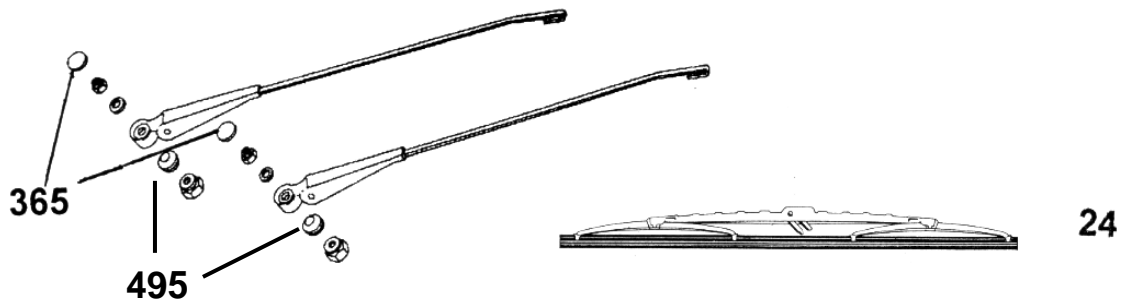

AK-AUTOTEILE

<u>Abbildung</u>	<u>Artikelnummer</u>	<u>Sicherungsdosen:</u>	<u>Preis (€)</u>
14	50300420	Sicherungsdose <u>mit schwarzem Deckel</u> 4-polig mit Flachsteckanschluß	9,00
15	50300...	Sicherungsdose <u>mit transparentem Deckel</u> 4-polig...	
	...414	...mit Schraubanschluß	9,00
	...423	...mit Flachsteckanschluß	9,00
476	NN171211/4	Sicherungssatz Torpedo (8x 8A + 2x 16A)	3,60

Relais:

Passend für Audi 60-100 + Coupé:

---	890651	Blinkrelais bis Bj.70 ohne Anhänger- kupplung (2-polig)	a. A.
19	75605046	Blinkrelais ab Bj.70 ohne Anhänger- kupplung (3-polig)	27,15
(19)	75605057	Blinkrelais ab Bj.70 für Anhängerkupplung (4-polig)	30,10
---	75605093	Blinkrelais ab Bj.70 <u>zum Nachrüsten einer</u> <u>Anhängerkupplung, mit Kabelsatz und Kon-</u> <u>trolleuchte</u> (Anschluß C2 und 31 kopfseitig).	35,70
21	899202	Abblendlichtrelais ab Bj.70	36,60
20	75613215	Überlastrelais ab Bj.70	10,20

Kabel und Leitungen:

477	N423640102	Masseband mit Batterieklemme Batterie/Karosserie/Motor <u>Audi 60-Super90</u>	16,15
478	N59971200	Masse-Entstörleitung Motorhaube/Chassis	6,30
---	51305351	Elektrosatz komplett für Anhängerkupplung	a. A.

Fanfare:

Passend für Audi 60-90:

22	56360071/03	Elektrofanfare, verchromt, Zweiklang, mit Relais und Schaltplan	a. A.
23	56370046	Tellerhorn	19,90

Passend für Audi 100 + Coupé S:

329	56360012	Elektrofanfare, Zweiklang	63,60
23	56370046	Tellerhorn	19,90

Alle Preise inkl. 19% MwSt.

190

392

Alle Preise inkl. 19% MwSt.