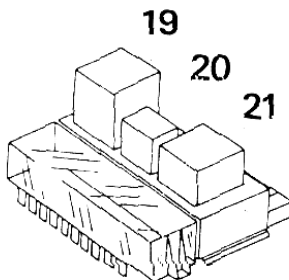

22

23

329

478

15

19

20

21

14

476

477

Alle Preise inkl. 19% MwSt.