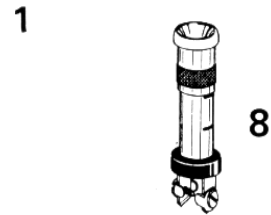

ALLWEATHER

Die Autolampe für jedes Wetter

Die Besonderheit der H4-ALLWEATHER:

242

Die Farbwirkung der ALLWEATHER entsteht durch Multilayer-Technik.

Spezielle Interferenzfilter verhindern, daß blaues Licht austritt.

Als Ergebnis sieht das menschliche Auge das leicht gelbe Licht mit seinen günstigen Wirkungen, die sich besonders bei schlechtem Wetter bemerkbar machen – ohne Lichtverlust und mit einem deutlichen Plus an Sicherheit.

Die ALLWEATHER hilft dem Autofahrer bei allen Witterungsbedingungen, sich insbesondere auf **Regen**, **Nebel** und **Schnee** besser einzustellen. Denn mit dem leichten Gelblicht-Anteil

- ☒ reflektiert sie weniger,
- ☒ leuchtet sie besser aus,
- ☒ ist sie vom Gegenverkehr besser zu erkennen
- ☒ und bietet dadurch mehr Sicherheit.

ALLWEATHER – die besondere H4 von PHILIPS.

187

243

6

162

163

Alle Preise inkl. 19% MwSt.