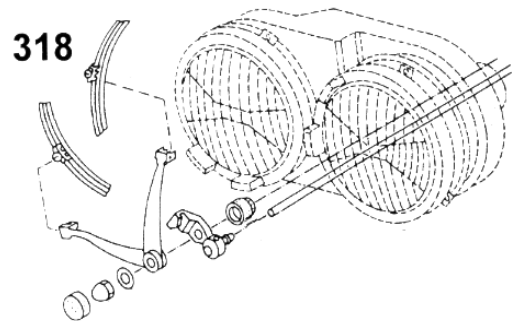

AK-AUTOTEILE

<u>Abbildung</u>	<u>Artikelnummer</u>	<u>Sicherungsdosen:</u>	<u>Preis (€)</u>
14	50300420	Sicherungsdose <u>mit schwarzem Deckel</u> 4-polig mit Flachsteckanschluß	9,00
15	50300...	Sicherungsdose <u>mit transparentem Deckel</u> 4-polig...	
	...414	...mit Schraubanschluß	9,00
	...423	...mit Flachsteckanschluß	9,00
476	NN171211/4	Sicherungssatz Torpedo (8x 8A + 2x 16A)	3,60

Relais:

Passend für Audi 60-100 + Coupé:

---	890651	Blinkrelais bis Bj.70 ohne Anhänger- kupplung (2-polig)	a. A.
19	75605046	Blinkrelais ab Bj.70 ohne Anhänger- kupplung (3-polig)	27,15
(19)	75605057	Blinkrelais ab Bj.70 für Anhängerkupplung (4-polig)	30,10
---	75605093	Blinkrelais ab Bj.70 <u>zum Nachrüsten einer</u> <u>Anhängerkupplung, mit Kabelsatz und Kon-</u> <u>trolleuchte</u> (Anschluß C2 und 31 kopfseitig).	35,70
21	899202	Abblendlichtrelais ab Bj.70	36,60
20	75613215	Überlastrelais ab Bj.70	10,20

Kabel und Leitungen:

477	N423640102	Masseband mit Batterieklemme Batterie/Karosserie/Motor <u>Audi 60-Super90</u>	16,15
478	N59971200	Masse-Entstörleitung Motorhaube/Chassis	6,30
---	51305351	Elektrosatz komplett für Anhängerkupplung	a. A.

Fanfare:

Passend für Audi 60-90:

22	56360071/03	Elektrofanfare, verchromt, Zweiklang, mit Relais und Schaltplan	a. A.
23	56370046	Tellerhorn	19,90

Passend für Audi 100 + Coupé S:

329	56360012	Elektrofanfare, Zweiklang	63,60
23	56370046	Tellerhorn	19,90

Alle Preise inkl. 19% MwSt.

190

392

Alle Preise inkl. 19% MwSt.