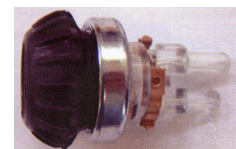

AK-AUTOTEILE

<u>Abbildung</u>	<u>Artikelnummer</u>	<u>Sicherungsdosen:</u>	<u>Preis (€)</u>
14	50300420	Sicherungsdose <u>mit schwarzem Deckel</u> 4-polig mit Flachsteckanschluß	9,00
15	50300...	Sicherungsdose <u>mit transparentem Deckel</u> 4-polig...	
	...414	...mit Schraubanschluß	9,00
	...423	...mit Flachsteckanschluß	9,00
476	NN171211/4	Sicherungssatz Torpedo (8x 8A + 2x 16A)	3,60

Relais:

Passend für Audi 60-100 + Coupé:

---	890651	Blinkrelais bis Bj.70 ohne Anhänger- kupplung (2-polig)	a. A.
19	75605046	Blinkrelais ab Bj.70 ohne Anhänger- kupplung (3-polig)	27,15
(19)	75605057	Blinkrelais ab Bj.70 für Anhängerkupplung (4-polig)	30,10
---	75605093	Blinkrelais ab Bj.70 <u>zum Nachrüsten einer</u> <u>Anhängerkupplung, mit Kabelsatz und Kon-</u> <u>trolleuchte</u> (Anschluß C2 und 31 kopfseitig).	35,70
21	899202	Abblendlichtrelais ab Bj.70	36,60
20	75613215	Überlastrelais ab Bj.70	10,20

Kabel und Leitungen:

477	N423640102	Masseband mit Batterieklemme Batterie/Karosserie/Motor <u>Audi 60-Super90</u>	16,15
478	N59971200	Masse-Entstörleitung Motorhaube/Chassis	6,30
---	51305351	Elektrosatz komplett für Anhängerkupplung	a. A.

Fanfare:

Passend für Audi 60-90:

22	56360071/03	Elektrofanfare, verchromt, Zweiklang, mit Relais und Schaltplan	a. A.
23	56370046	Tellerhorn	19,90

Passend für Audi 100 + Coupé S:

329	56360012	Elektrofanfare, Zweiklang	63,60
23	56370046	Tellerhorn	19,90

Alle Preise inkl. 19% MwSt.

190

392

Alle Preise inkl. 19% MwSt.