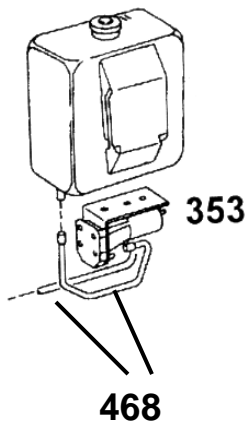

AK-AUTOTEILE

<u>Abbildung</u>	<u>Artikelnummer</u>	<u>Sicherungsdosen:</u>	<u>Preis (€)</u>
14	50300420	Sicherungsdose <u>mit schwarzem Deckel</u> 4-polig mit Flachsteckanschluß	9,00
15	50300...	Sicherungsdose <u>mit transparentem Deckel</u> 4-polig...	
	...414	...mit Schraubanschluß	9,00
	...423	...mit Flachsteckanschluß	9,00
476	NN171211/4	Sicherungssatz Torpedo (8x 8A + 2x 16A)	3,60

Relais:

Passend für Audi 60-100 + Coupé:

---	890651	Blinkrelais bis Bj.70 ohne Anhänger- kupplung (2-polig)	a. A.
19	75605046	Blinkrelais ab Bj.70 ohne Anhänger- kupplung (3-polig)	27,15
(19)	75605057	Blinkrelais ab Bj.70 für Anhängerkupplung (4-polig)	30,10
---	75605093	Blinkrelais ab Bj.70 <u>zum Nachrüsten einer</u> <u>Anhängerkupplung, mit Kabelsatz und Kon-</u> <u>trolleuchte</u> (Anschluß C2 und 31 kopfseitig).	35,70
21	899202	Abblendlichtrelais ab Bj.70	36,60
20	75613215	Überlastrelais ab Bj.70	10,20

Kabel und Leitungen:

477	N423640102	Masseband mit Batterieklemme Batterie/Karosserie/Motor <u>Audi 60-Super90</u>	16,15
478	N59971200	Masse-Entstörleitung Motorhaube/Chassis	6,30
---	51305351	Elektrosatz komplett für Anhängerkupplung	a. A.

Fanfare:

Passend für Audi 60-90:

22	56360071/03	Elektrofanfare, verchromt, Zweiklang, mit Relais und Schaltplan	a. A.
23	56370046	Tellerhorn	19,90

Passend für Audi 100 + Coupé S:

329	56360012	Elektrofanfare, Zweiklang	63,60
23	56370046	Tellerhorn	19,90

Alle Preise inkl. 19% MwSt.

190

392

Alle Preise inkl. 19% MwSt.