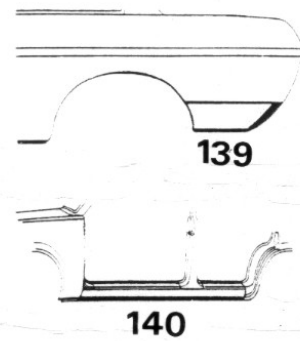

AK-AUTOTEILE

AUDI 60/70/80/90
DKW F102
1967 - 1972

Alle Preise inkl. 19% MwSt.

Inhaber: Andreas Kuhnert
Schubertstraße 32
D-63150 Heusenstamm

www.ak-autoteile.de

Telefon: 06104 / 9236-70
Telefax: 06104 / 9236-71
E-Mail: info@ak-autoteile.de