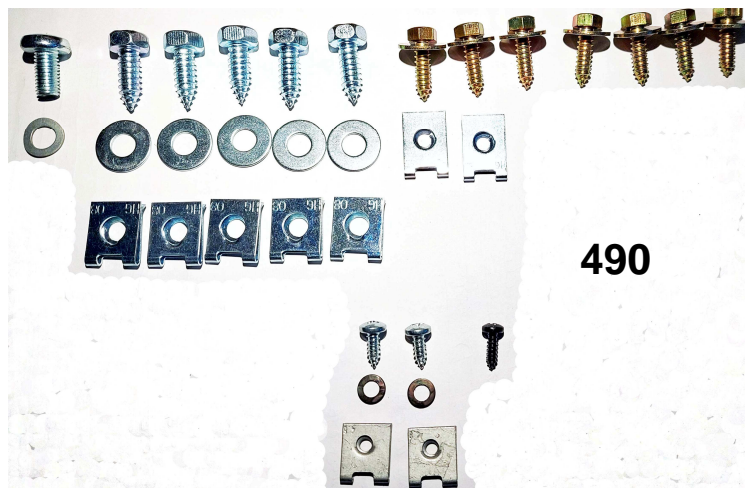

Alle Preise inkl. 19% MwSt.