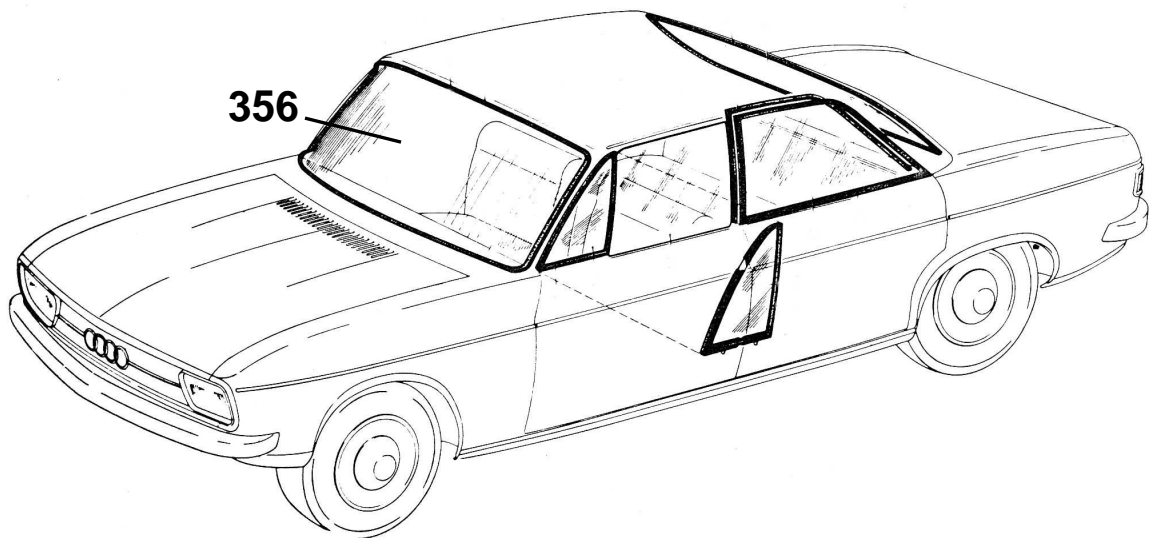

AK-AUTOTEILE

Karosseriedichtungen:

<u>Abbildung</u>	<u>Artikelnummer</u>	<u>Passend für Audi 60-90:</u>	<u>Preis (€)</u>
297	N317540100	Windschutzscheibendichtung	129,90
298	N427540201	Heckscheibendichtung <u>nur Limousine</u>	129,90
299	N03877297	Dichtung für Schiebedach komplett,schwarz	44,50
300	N327505100	Türdichtung vorne links 4-türer	a. A.
461	N317593300	Dichtung Türscharnier / A-Säule (4x)	à 9,25
377	N317561100	Kofferraumdichtung	a. A.
404	N03823705	Dichtung Motorhaube	19,00
414	N03837210Z	Unterlageset für <u>einen</u> Türgriff ab Bj.70 (2-4x)	à 6,50

Passend für Audi 100 Limousine:

(297)	N03845121	Windschutzscheibendichtung	140,00
(298)	N03845521	Heckscheibendichtung	a. A.
299	N03877297	Dichtung für Schiebedach komplett,schwarz <u>bis Bj.75</u>	44,50
301	9014	Fensterschachtsamtleiste außen 1m. (2-4x)	à 5,80
(300)	N01831721	Türdichtung innen, 2-türer (2x)	à 39,00
(300)	N03831721	Türdichtung innen vorne, 4-türer (2x)	à 37,00
(300)	N03833721	Türdichtung innen hinten, 4-türer (2x)	à 37,00
(377)	N03827705	Kofferraumdichtung	46,00
403	N03823723A	Dichtung Wasserkasten/Motorhaube	a. A.
404	N03823705	Dichtung Windlauf/Motorhaube	19,00
413	N03857543	Unterlage für Original-Außenspiegel	4,10
414	N03837210Z	Unterlageset für <u>einen</u> Türgriff (2-4x)	à 6,50

Passend für Audi 100 Coupé S:

(297)	N15845121	Windschutzscheibendichtung	195,00
(298)	N15845521	Heckscheibendichtung	267,75
401	N15839711	Seitenscheibendichtung links	a. A.
(401)	N15839712	Seitenscheibendichtung rechts	a. A.
503	N15/01833611	Endstücke vo. + hi. Seitenscheibe (2x)	à 29,00
299	N03877297	Dichtung für Schiebedach komplett,schwarz <u>bis Bj.75</u>	44,50
301	9014	Fensterschachtsamtleiste außen 1m. (2x)	à 5,80
(300)	N01831721	Türdichtung innen (2x)	à 39,00
(377)	N15827705	Kofferraumdichtung	50,00
403	N03823723A	Dichtung Wasserkasten/Motorhaube	a. A.
404	N03823705	Dichtung Windlauf/Motorhaube	19,00
413	N03857543	Unterlage für Original-Außenspiegel	4,10
414	N03837210Z	Unterlageset für <u>einen</u> Türgriff (2x)	à 6,50

Alle Preise inkl. 19% MwSt.

AK-AUTOTEILE

Alle Preise inkl. 19% MwSt.

Inhaber: Andreas Kuhnert
Schubertstraße 32
D-63150 Heusenstamm

www.ak-autoteile.de

Telefon: 06104 / 9236-70
Telefax: 06104 / 9236-71
E-Mail: info@ak-autoteile.de