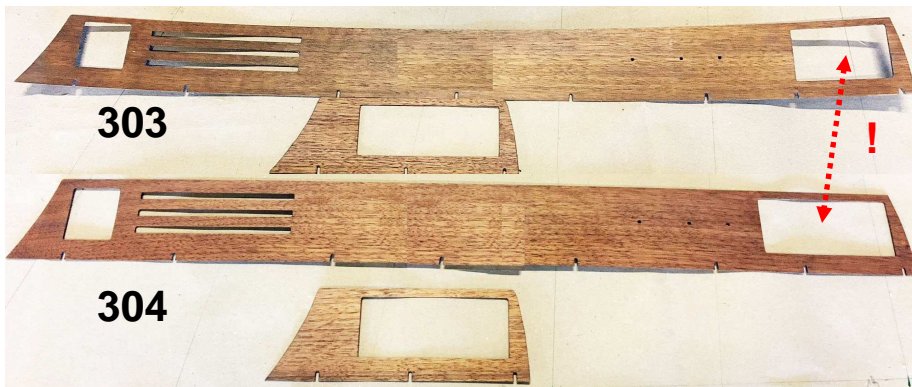

AK-AUTOTEILE

Alle Preise inkl. 19% MwSt.

Inhaber: Andreas Kuhnert
Schubertstraße 32
D-63150 Heusenstamm

www.ak-autoteile.de

Telefon: 06104 / 9236-70
Telefax: 06104 / 9236-71
E-Mail: info@ak-autoteile.de