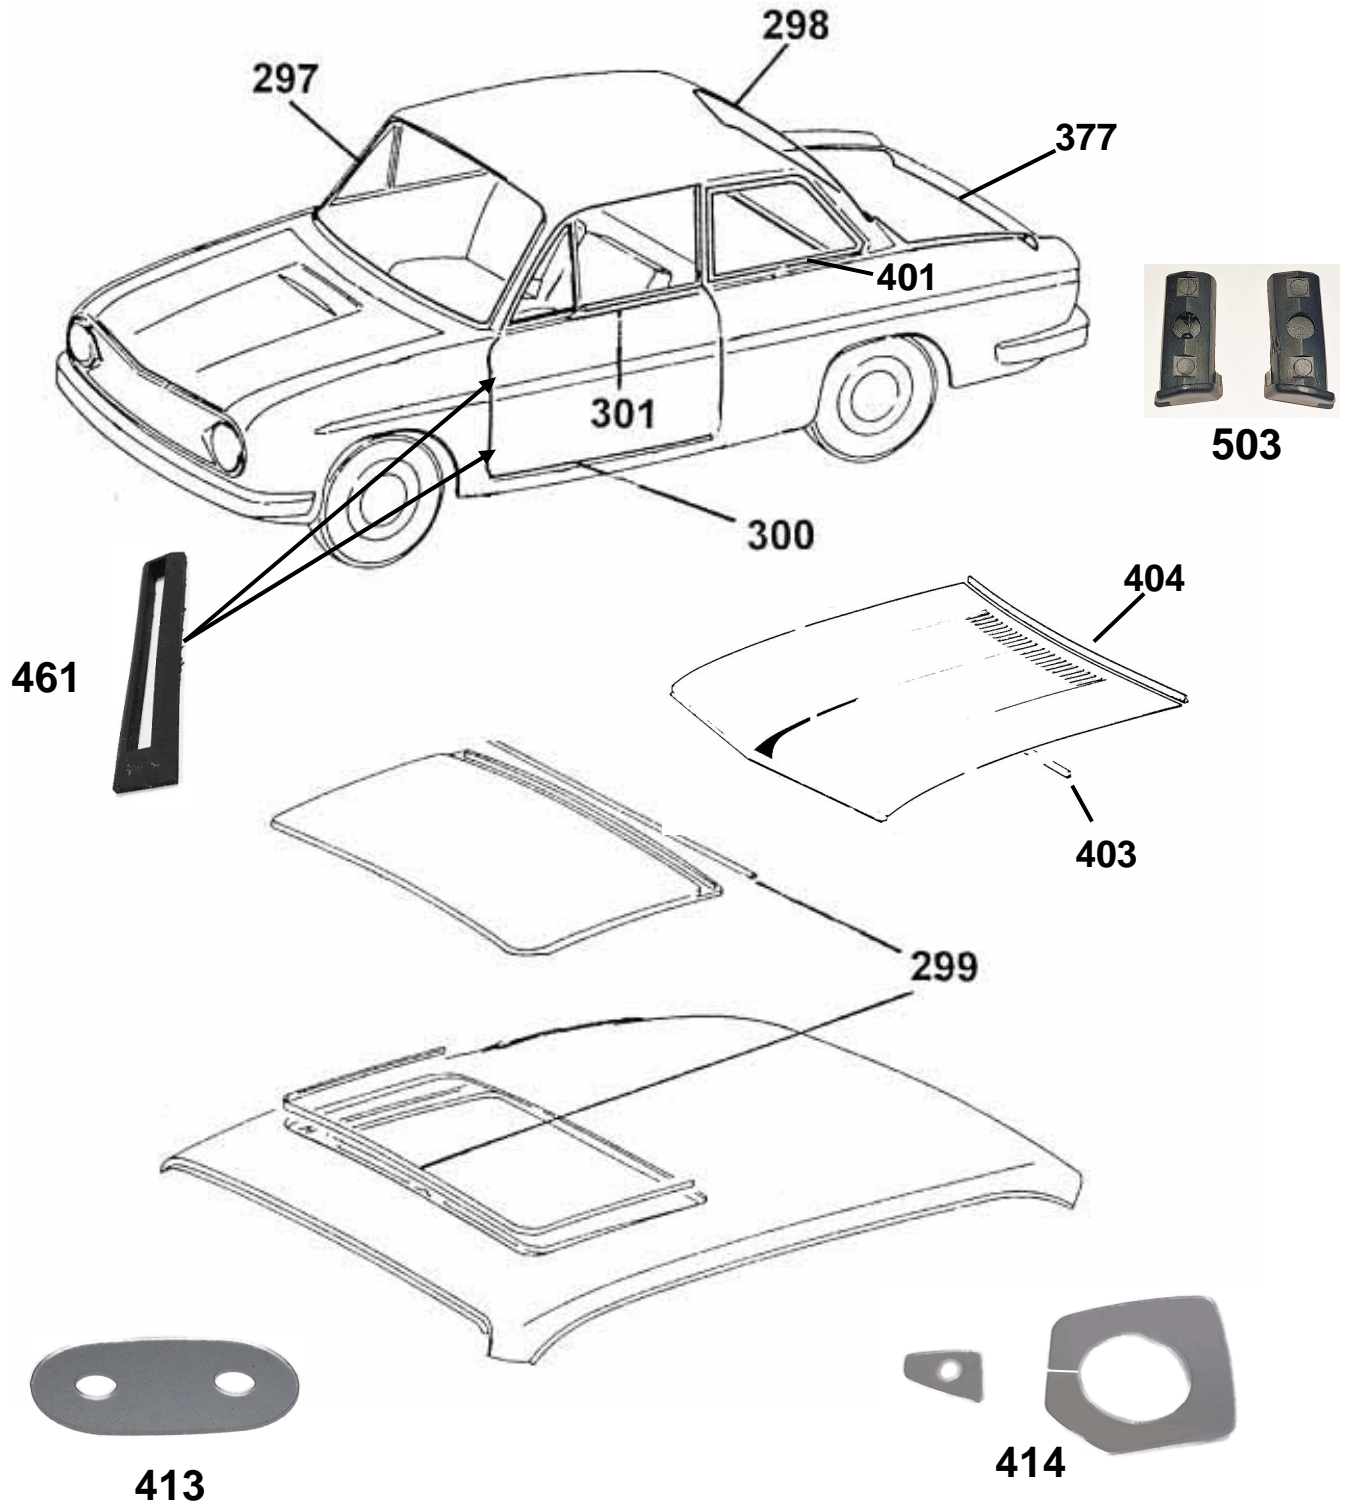

AK-AUTOTEILE

Karosseriedichtungen:

<u>Abbildung</u>	<u>Artikelnummer</u>	<u>Passend für Audi 60-90:</u>	<u>Preis (€)</u>
297	N317540100	Windschutzscheibendichtung	129,90
298	N427540201	Heckscheibendichtung <u>nur Limousine</u>	129,90
299	N03877297	Dichtung für Schiebedach komplett,schwarz	44,50
300	N327505100	Türdichtung vorne links 4-türer	a. A.
461	N317593300	Dichtung Türscharnier / A-Säule (4x)	à 9,25
377	N317561100	Kofferraumdichtung	a. A.
404	N03823705	Dichtung Motorhaube	19,00
414	N03837210Z	Unterlageset für <u>einen</u> Türgriff ab Bj.70 (2-4x)	à 6,50

Passend für Audi 100 Limousine:

(297)	N03845121	Windschutzscheibendichtung	140,00
(298)	N03845521	Heckscheibendichtung	a. A.
299	N03877297	Dichtung für Schiebedach komplett,schwarz <u>bis Bj.75</u>	44,50
301	9014	Fensterschachtsamtleiste außen 1m. (2-4x)	à 5,80
(300)	N01831721	Türdichtung innen, 2-türer (2x)	à 39,00
(300)	N03831721	Türdichtung innen vorne, 4-türer (2x)	à 37,00
(300)	N03833721	Türdichtung innen hinten, 4-türer (2x)	à 37,00
(377)	N03827705	Kofferraumdichtung	46,00
403	N03823723A	Dichtung Wasserkasten/Motorhaube	a. A.
404	N03823705	Dichtung Windlauf/Motorhaube	19,00
413	N03857543	Unterlage für Original-Außenspiegel	4,10
414	N03837210Z	Unterlageset für <u>einen</u> Türgriff (2-4x)	à 6,50

Passend für Audi 100 Coupé S:

(297)	N15845121	Windschutzscheibendichtung	195,00
(298)	N15845521	Heckscheibendichtung	267,75
401	N15839711	Seitenscheibendichtung links	a. A.
(401)	N15839712	Seitenscheibendichtung rechts	a. A.
503	N15/01833611	Endstücke vo. + hi. Seitenscheibe (2x)	à 29,00
299	N03877297	Dichtung für Schiebedach komplett,schwarz <u>bis Bj.75</u>	44,50
301	9014	Fensterschachtsamtleiste außen 1m. (2x)	à 5,80
(300)	N01831721	Türdichtung innen (2x)	à 39,00
(377)	N15827705	Kofferraumdichtung	50,00
403	N03823723A	Dichtung Wasserkasten/Motorhaube	a. A.
404	N03823705	Dichtung Windlauf/Motorhaube	19,00
413	N03857543	Unterlage für Original-Außenspiegel	4,10
414	N03837210Z	Unterlageset für <u>einen</u> Türgriff (2x)	à 6,50

Alle Preise inkl. 19% MwSt.