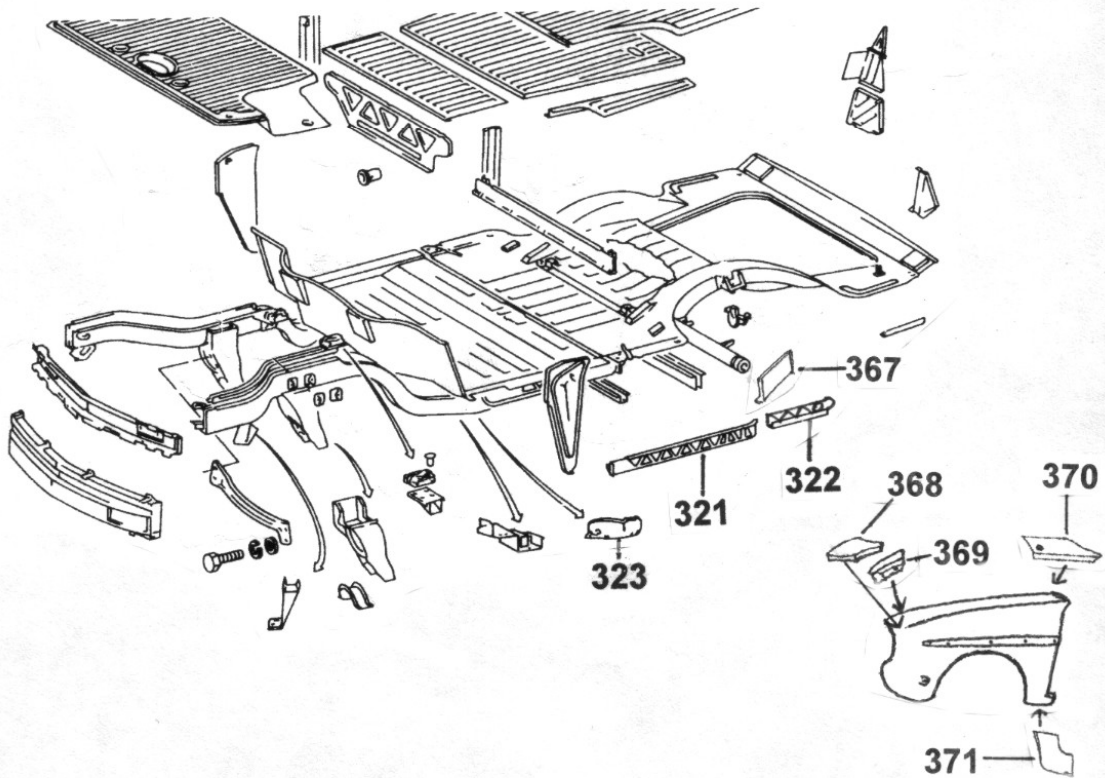

AK-AUTOTEILE

AUDI 60/70/80/90
DKW F102
1967 - 1972

Alle Preise inkl. 19% MwSt.

Inhaber: Andreas Kuhnert
Schubertstraße 32
D-63150 Heusenstamm

www.ak-autoteile.de

Telefon: 06104 / 9236-70
Telefax: 06104 / 9236-71
E-Mail: info@ak-autoteile.de