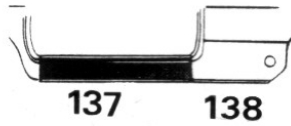

Alle Preise inkl. 19% MwSt.

Inhaber: Andreas Kuhnert
Schubertstraße 32
D-63150 Heusenstamm

www.ak-autoteile.de

Telefon: 06104 / 9236-70
Telefax: 06104 / 9236-71
E-Mail: info@ak-autoteile.de