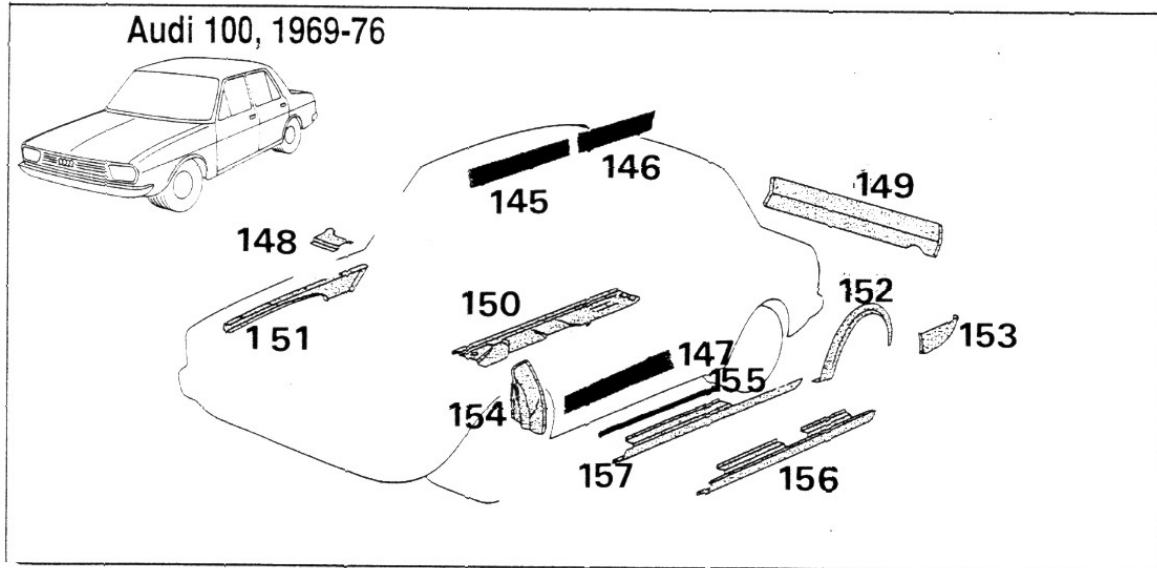

Alle Preise inkl. 19% MwSt.